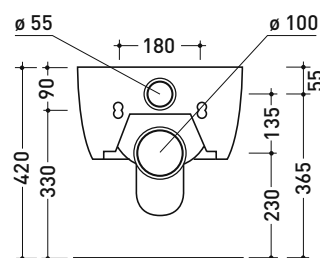

Accessori tecnici: Staffa di fissaggio universale per vasi e bidet sospesi (41/P)

Dim. Imballo 58 x 36,5 x 36 cm | Peso 21 kg | Pz. Pallet n° 15

CE UNI EN 997

Dop-No997

FLAMINIA sconsiglia l'abbinamento di questo Wc con passo rapido/flussometro e cassette alte tradizionali.

vista zenitale / zenital view

vista laterale / lateral view

sezione longitudinale / section

vista retro / back view