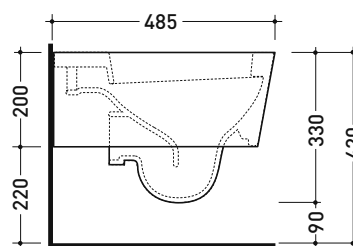

Accessori tecnici: Staffa di fissaggio universale per vasi e bidet sospesi (41/P)

Dim. Imballo 58 x 36,5 x 36 cm | Peso 21 kg | Pz. Pallet n° 15

CE UNI EN 997

Dop-No997

FLAMINIA sconsiglia l'abbinamento di questo Wc con passo rapido/flussometro e cassette alte tradizionali.

vista zenitale / zenital view

vista laterale / lateral view

sezione longitudinale / section

vista retro / back view