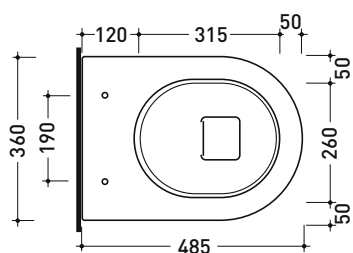

Accessori tecnici: Staffa di fissaggio universale per vasi e bidet sospesi (41/P)

Dim. Imballo 58 x 36,5 x 36 cm | Peso 21 kg | Pz. Pallet n° 15

CE UNI EN 997

Dop-No997

FLAMINIA sconsiglia l'abbinamento di questo Wc con passo rapido/flussometro e cassette alte tradizionali.

vista zenitale / zenital view

vista laterale / lateral view

sezione longitudinale / section

vista retro / back view