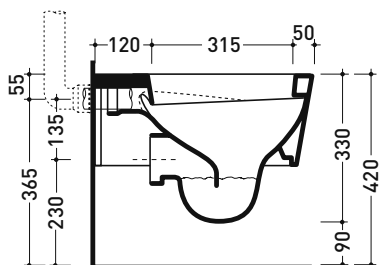

Accessori tecnici: Staffa di fissaggio universale per vasi e bidet sospesi (41/P)

Dim. Imballo 58 x 36,5 x 36 cm | Peso 21 kg | Pz. Pallet n° 15

CE UNI EN 997

Dop-No997

FLAMINIA sconsiglia l'abbinamento di questo Wc con passo rapido/flussometro e cassette alte tradizionali.

vista zenitale / zenital view

vista laterale / lateral view

sezione longitudinale / section

vista retro / back view